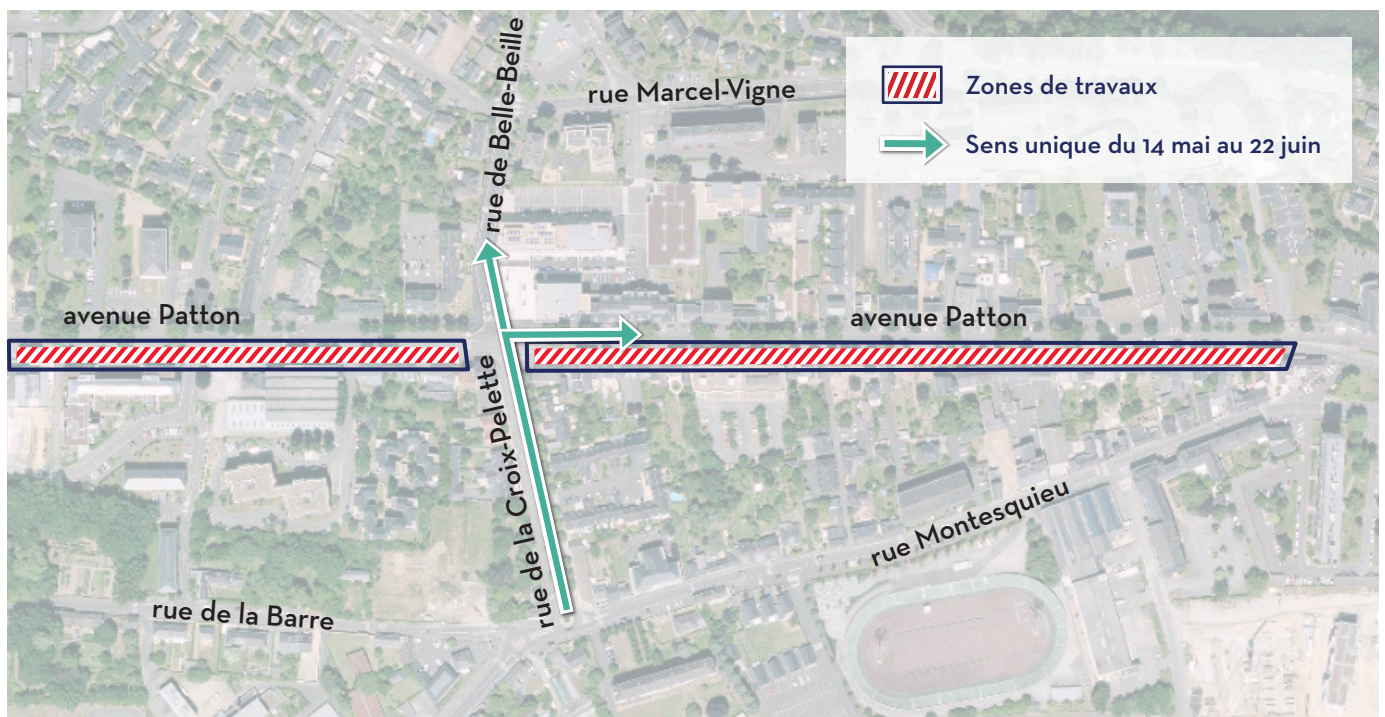

## Tramway : la rue de la Croix-Pelette en sens unique de mi-mai à mi-juin

Les travaux de réseaux se poursuivent **avenue Patton, entre l'avenue de la Ballue et le boulevard du Bon-Pasteur**. Ils durent jusqu'à **fin août et s'effectuent par tronçon** pour limiter les impacts sur les riverains.

**Le carrefour de la Croix-Pelette sera de nouveau impacté de mi-mai à début juillet. Du 14 mai au 22 juin, la circulation se fera en sens unique** depuis le rond-point de la rue Montesquieu permettant l'accès à l'avenue Patton et à la rue de Belle-Beille.

### Nouveauté

Ouverture du point info tramway situé au 8, rue Dolbeau.  
Permanence sur rendez-vous.