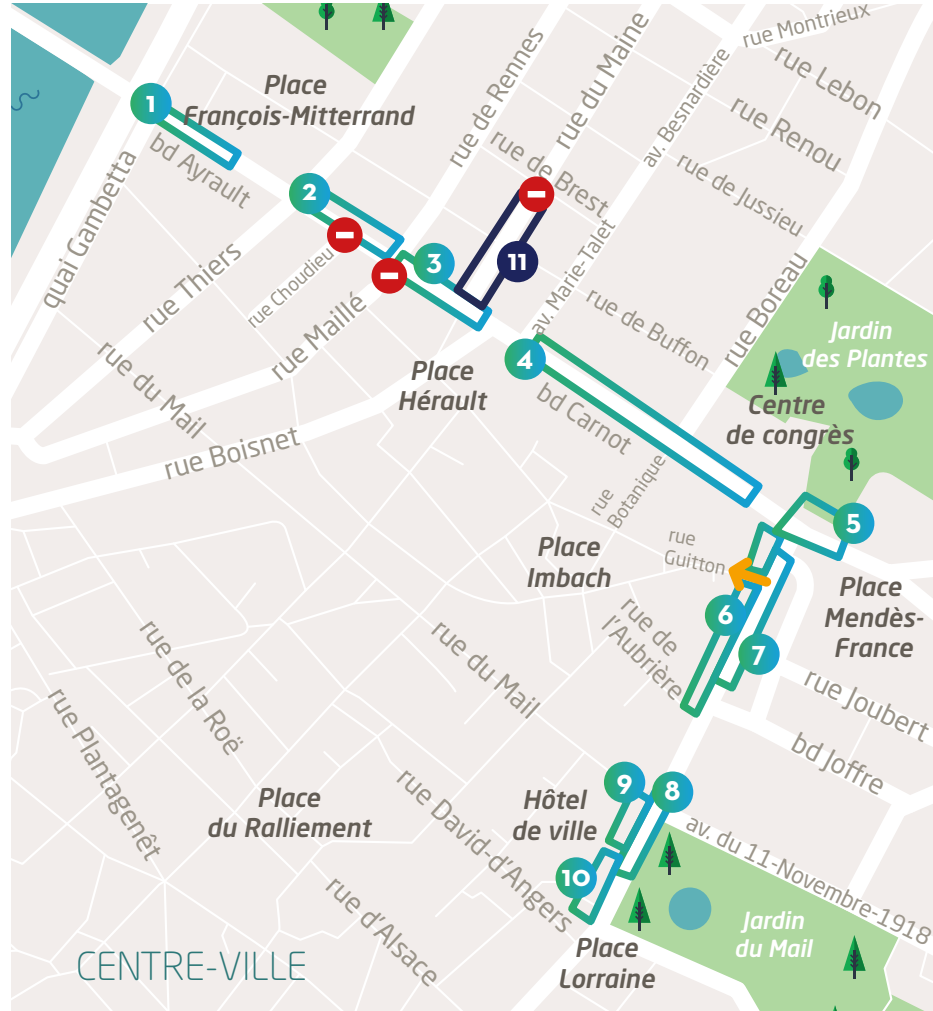

- 📅 Période: jusqu'à fin octobre.
- ⚠️ Rétrécissement en direction de l'hôpital.
- 🚫 Du 7 au 25 octobre, rue Choudieu fermée.

3 Réalisation des revêtements de plateforme

- 📅 Période: jusqu'à décembre.
- ⚠️ Rétrécissement de chaque côté.
- 🚫 Jusqu'au 4 octobre, rue Maillé fermée.

4 Réalisation de la station «centre de congrès»

- 📅 Période: jusqu'à décembre.
- ⚠️ Rétrécissement en direction de l'hôpital.

5 Réalisation des voiries et trottoirs

- 📅 Période: jusqu'à fin décembre.
- ⚠️ Rétrécissement de chaque côté.

6 Réalisation des voiries et trottoirs

- 📅 Période: jusqu'à mi-octobre.
- ➡️ Rue Jules-Guitton en sens unique.

7 Création de la plateforme de la voie ferrée et réalisation des voiries et trottoirs

- 📅 Période: jusqu'à fin octobre.
- ⚠️ Rétrécissement en direction de la gare.

Sauf mention contraire, la circulation est maintenue à l'identique.

8 Réalisation de la station hôtel de ville et engazonnement de la plateforme

- 📅 Période: jusqu'à décembre.
- ⚠️ Rétrécissement en direction de la gare.