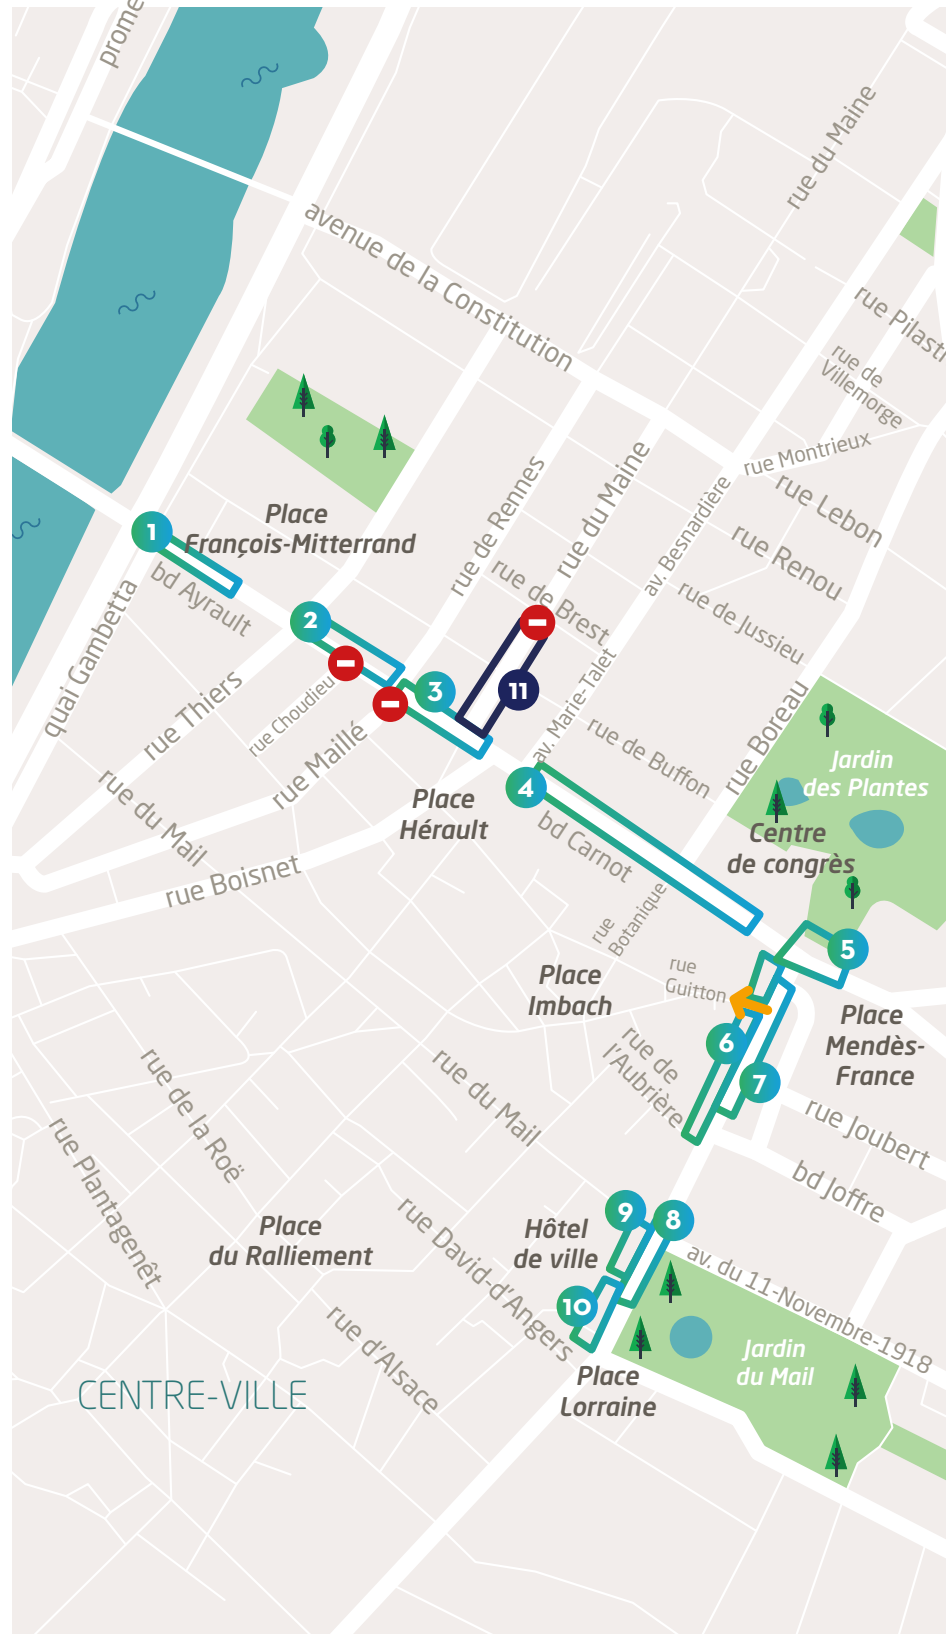

6 Réalisation des voiries et trottoirs

- 📅 Période: jusqu'à mi-octobre.
- ➡️ Rue Jules-Guitton en sens unique.

7 Création de la plateforme de la voie ferrée et réalisation des voiries et trottoirs

- 📅 Période: jusqu'à fin octobre.
- ⚠️ Rétrécissement en direction de la gare.

9 Réalisation des voiries et trottoirs

- 📅 Période: jusqu'à mi-octobre.
- ⚠️ Rétrécissement de chaque côté.

10 Réalisation des voiries et trottoirs

- 📅 Période: jusqu'à mi-décembre.
- ⚠️ Rétrécissement de chaque côté.

Afin de réaliser le déroulage de la plateforme végétale, l'installation des éclairages publics et les plantations des arbres sur l'ensemble des boulevards des chantiers mobiles impacteront ponctuellement la circulation (hors des heures de pointes).

• Chantiers divers

11 Aménagement de voirie

📅 Période: jusqu'au 18 octobre.

🚫 Rue du Maine fermée.

Sauf mention contraire, la circulation est maintenue à l'identique.

Pour retrouver toute l'info travaux en temps réel et suivre l'impact sur le trafic, téléchargez gratuitement l'**appli' mobile Vivre à Angers** (sur Google play ou l'AppStore) et sélectionnez le service Info travaux. Pour toute question concernant votre situation, vous pouvez contacter **la médiatrice travaux**, Virginie Jude-Rouesne au 06 33 28 64 66 ou via mediatrice.centre@angersloiremetropole.fr