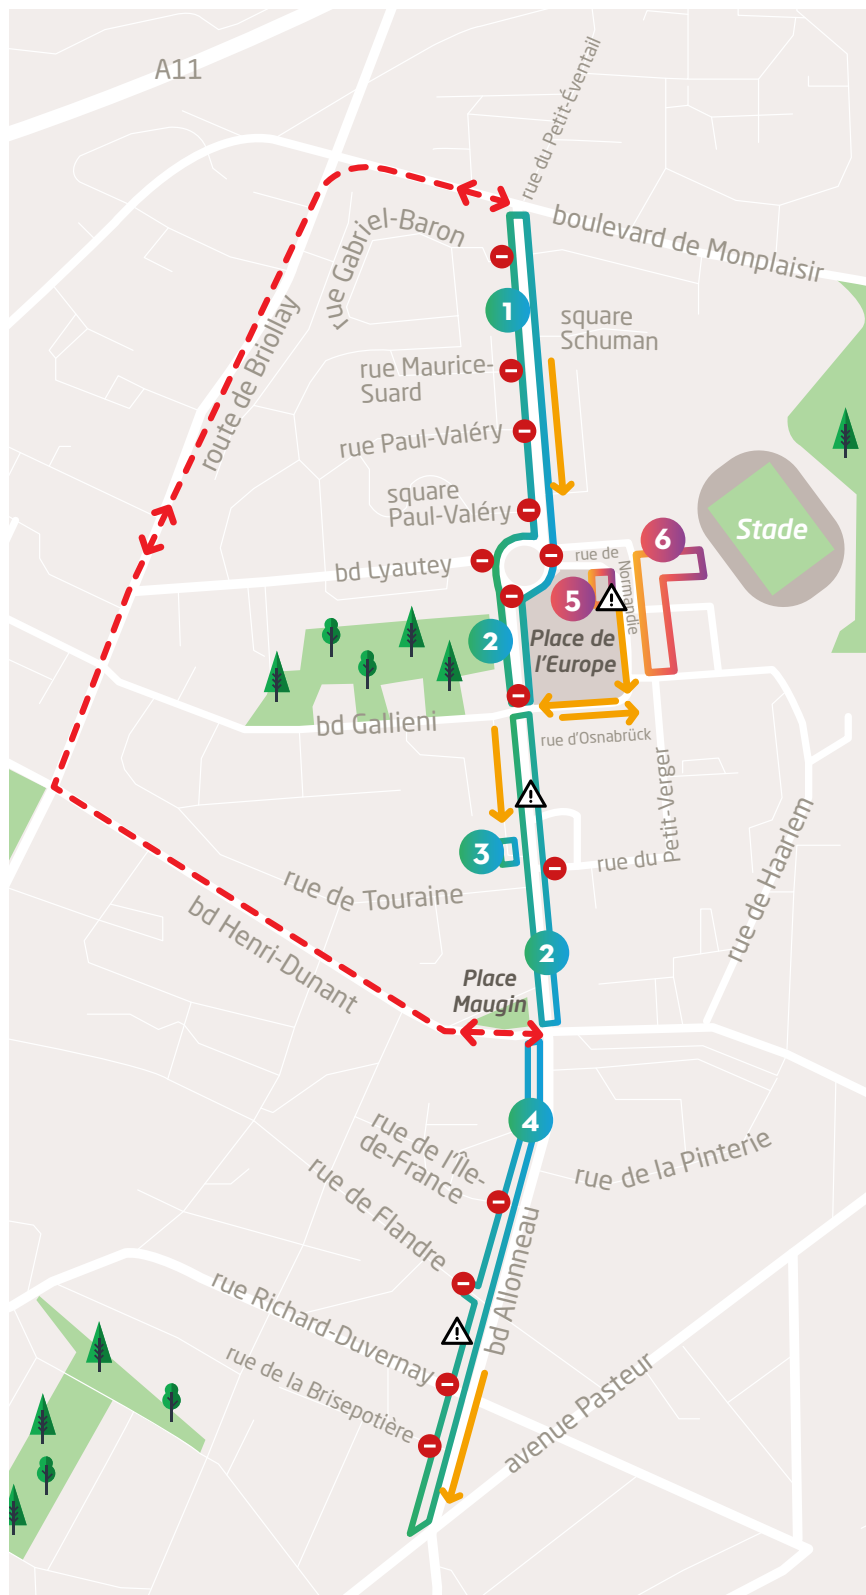

• Tramway

1 Réalisation de la plateforme de la voie ferrée

-  Période : jusqu'à mi-juillet.
-  Rues Gabriel-Baron et Maurice-Suard, square et rue Paul-Valéry en impasse.

 Itinéraire de déviation.

 Sens unique vers la place de l'Europe.

2 Réalisation de la plateforme de la voie ferrée

-  Période : jusqu'à fin août.
-  **Modification des circulations autour de la place de l'Europe.**
-  Entre le rond-point de l'Europe et le boulevard Gallieni, le boulevard Allonneau est fermé aux automobilistes de manière définitive.
-  Boulevard Lyautey en impasse jusqu'à mi-juin.
-  Mise en impasse de la rue du Petit-Verger.
-  Rue de Normandie en impasse (circulation en sens unique vers la rue d'Osnabrück).

 Boulevard Allonneau en sens unique vers le boulevard Henri-Dunant, entre le boulevard Gallieni et le boulevard Henri-Dunant.

 Déviation de la ligne de bus 1.
Plus d'infos sur irigo.fr

3 Construction d'un local technique pour alimenter le tramway en électricité

 Période : jusqu'à fin août.

4 Réalisation de la plateforme de la voie ferrée

-  Période : jusqu'à fin octobre.
-  Rues de l'Île-de-France, de Flandre (côté pair), Richard-Duvernay (côté pair) et de la Brisepotière en impasse.
-  Sens unique vers l'avenue Pasteur.
-  Mise en place d'une voie partagée, pour les piétons et la desserte riveraine, côté pair du boulevard Allonneau.