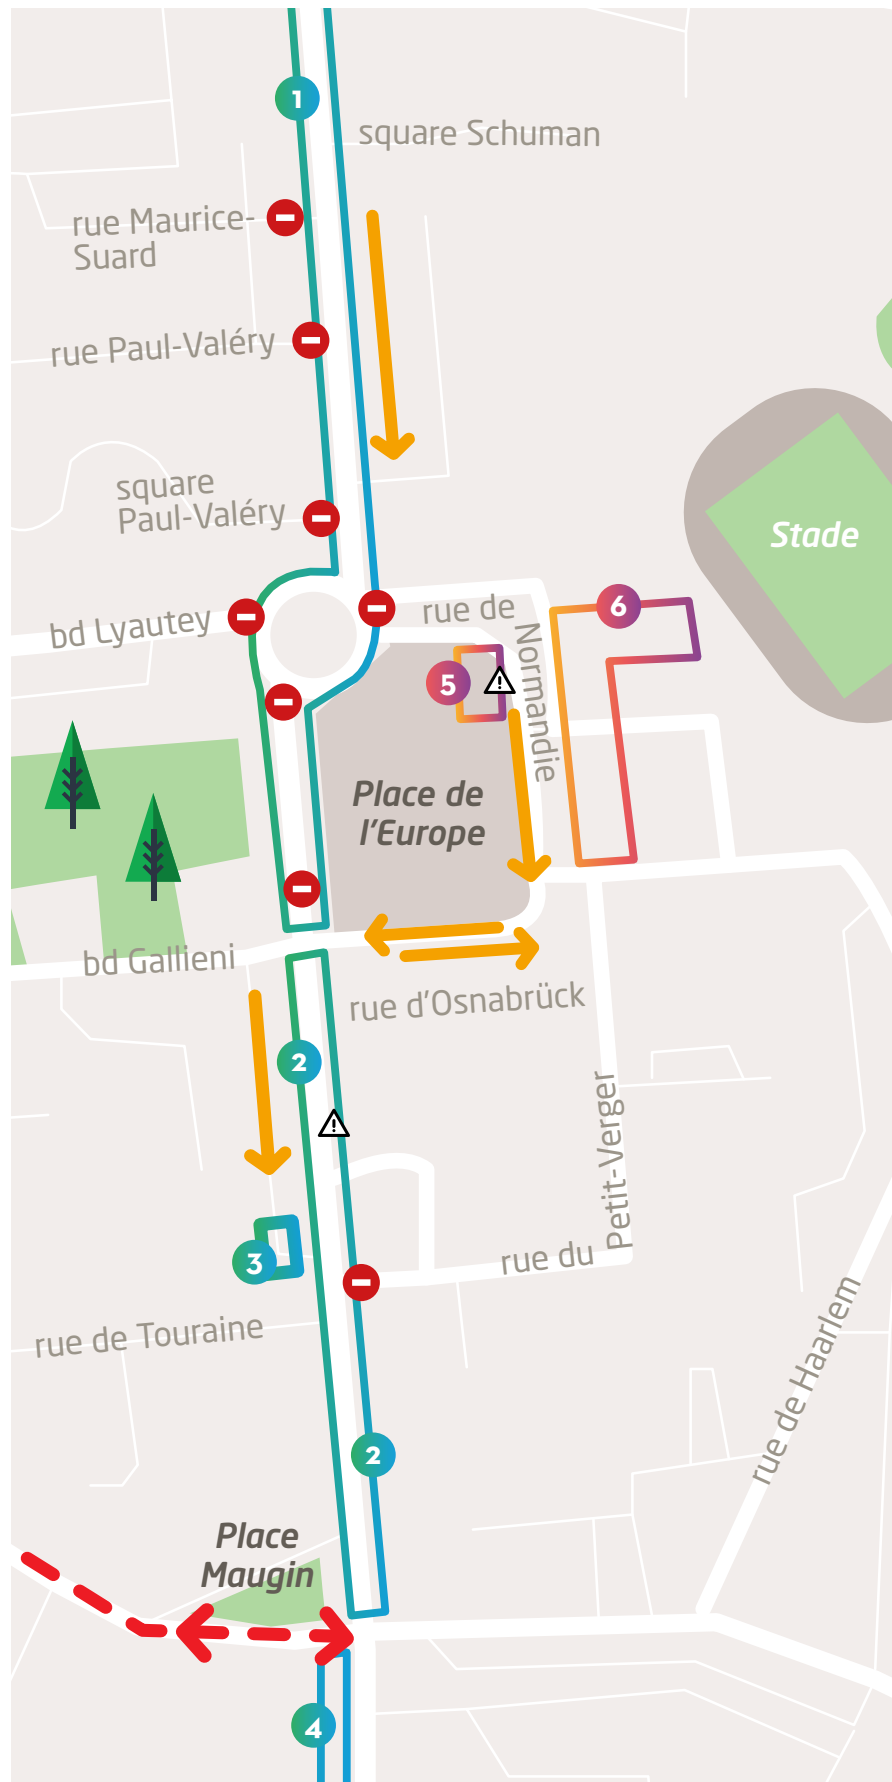

• Renouvellement urbain

5 Création de locaux provisoires pour le bureau de poste, la pharmacie de l'Europe, Alliance coiffure et Assurance 2000

📅 Période : jusqu'à fin mai.

⚠️ Rue de Normandie en circulation alternée.

6 Chantier de construction du futur gymnase

📅 Période : jusqu'à fin 2022.

i • Restez informé

Recevez l'info travaux de votre quartier : inscrivez-vous à la newsletter **Info travaux Monplaisir** sur angers.fr/travaux

Une question ? Contactez le médiateur travaux,

Rachid Belkala au 06 37 94 46 02 ou via mediateur.monplaisir@angersloiremetropole.fr

Sauf mention contraire, la circulation est maintenue à l'identique.