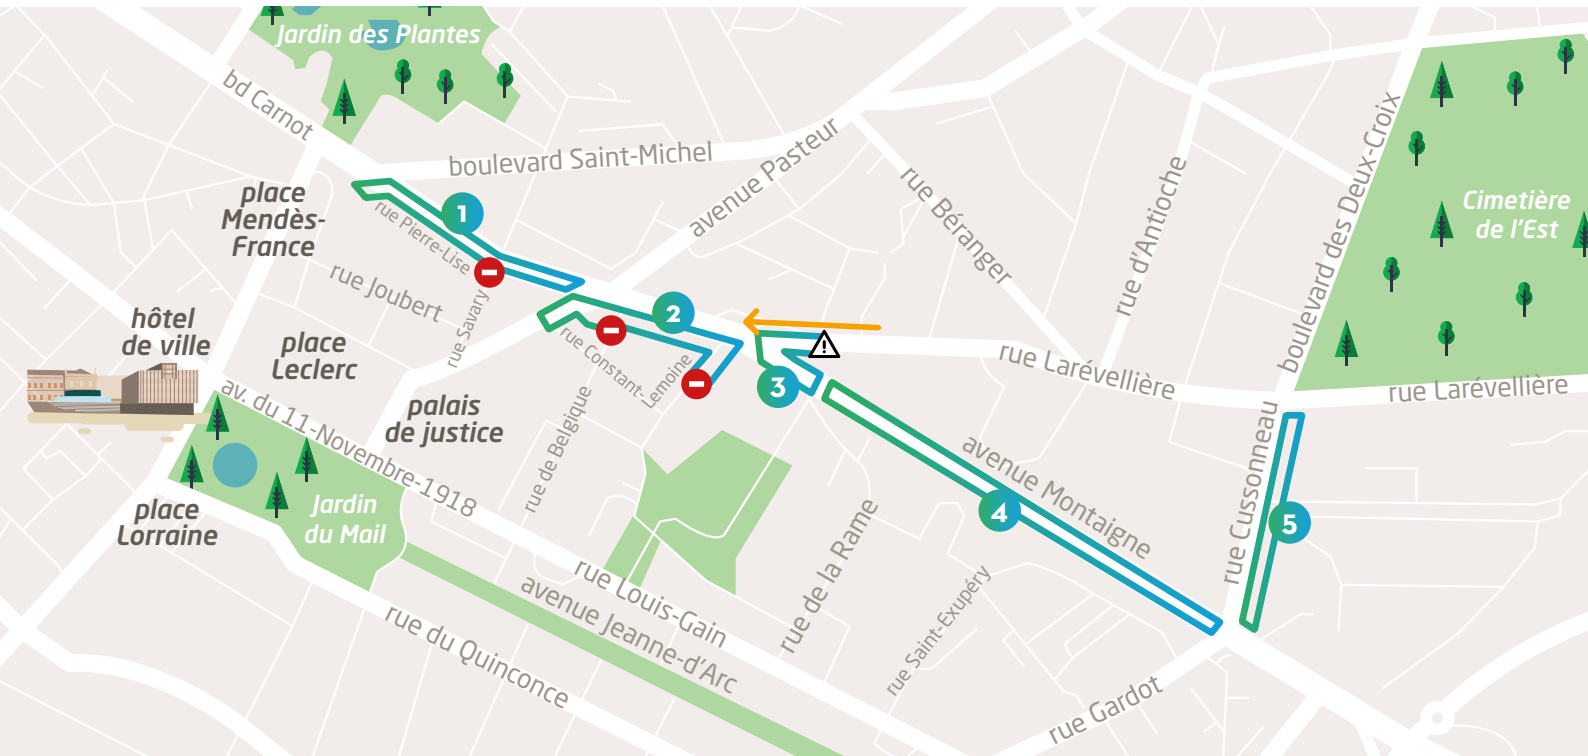

• INFO TRAVAUX

PIERRE-LISE / MONTAIGNE • MAI 2021

Cette lettre Info travaux vous détaille les chantiers en cours et à venir, menés par la Ville d'Angers et Angers Loire Métropole, ayant un impact sur votre quotidien. Merci de votre compréhension.

Sauf mention contraire, la circulation est maintenue à l'identique.

• Tramway

1 Aménagement définitif des voiries et trottoirs

- 📅 Période: jusqu'à mi-juin.
- 🚫 Rue Savary côté centre-ville en impasse.

2 Réalisation d'une voie provisoire et travaux de déplacement des réseaux électriques

- 📅 Période: jusqu'à mi-juin.
- 🚫 Rues Constant-Lemoine et de Belgique en impasse.

3 Réalisation des trottoirs à l'angle de la rue Larévellière et de l'avenue Montaigne

- 📅 Période: fin mai > fin juillet.
- ➡ Mise en sens unique de la rue Larévellière vers le centre-ville.
- ⚠️ Déviation de la ligne de bus 4. *Plus d'infos sur irigo.fr*

4 Réalisation des voiries et trottoirs définitifs

- 📅 Période: jusqu'à fin juillet.

5 Réalisation des voiries et trottoirs côté cimetière de l'Est

- 📅 Période: jusqu'à début juillet.

• Restez informé

Recevez l'info travaux de votre quartier: inscrivez-vous à la newsletter **Info travaux Pierre-Lise / Montaigne** sur angers.fr/travaux