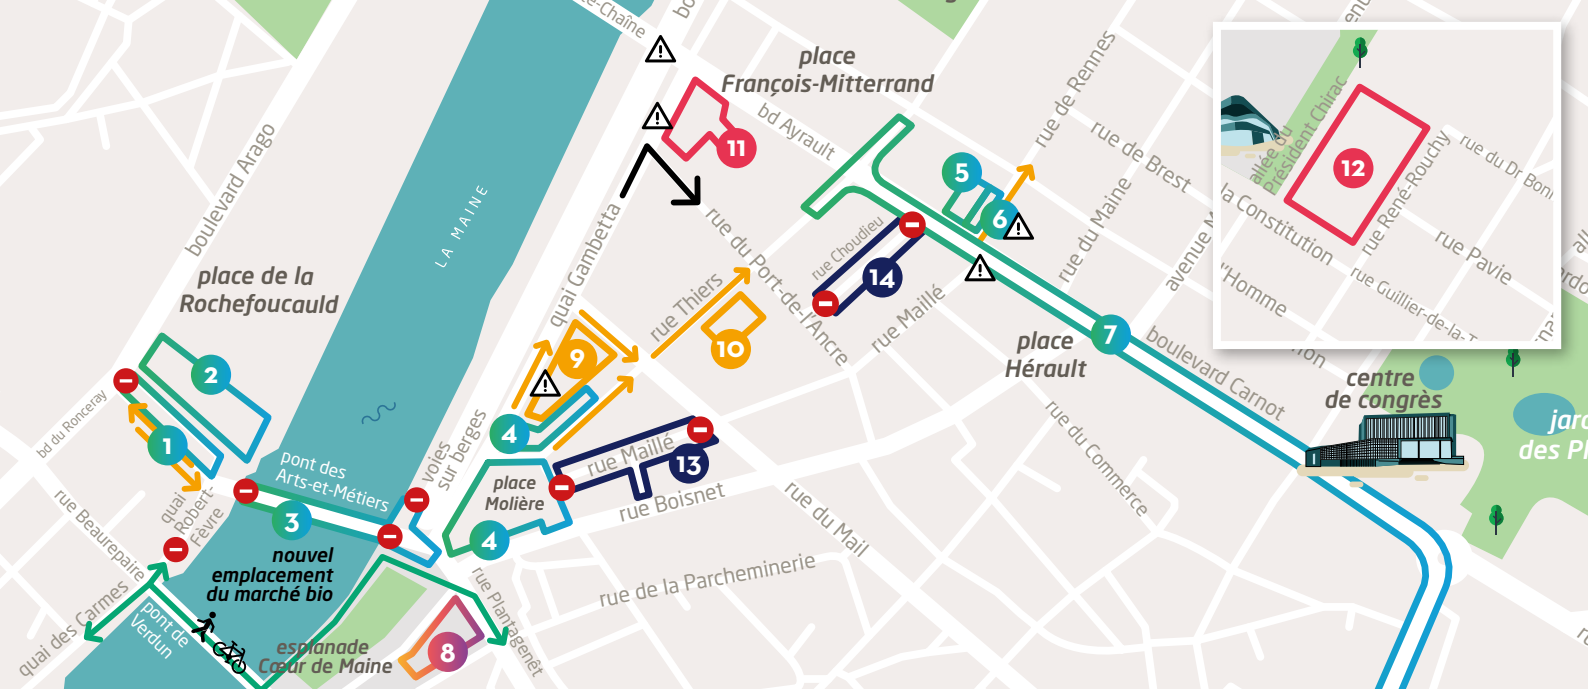

🚶🚲 Un itinéraire de déviation est mis en place par le pont de Verdun pour les piétons et les cyclistes.

🚫 Fermeture de la sortie des voies sur berges du 31 mai au 17 juin, de 8h à 16h, du lundi au vendredi.

### 4 Construction de la plateforme de la voie ferrée et réalisation de la station Molière

📅 Période : jusqu'à fin juillet.

➡️ Carrefour Plantagenêt en sens unique de la rue Plantagenêt vers le quai Gambetta.

### 5 Réalisation d'un local technique tramway

📅 Période : jusqu'à fin août.

### 6 Travaux de finition sur la voirie et les trottoirs

📅 Période : mi-juin > mi-juillet.

➡️ Sens unique rue de Rennes, depuis le boulevard Ayrault vers Saint-Serge.

⚠️ L'entrée et la sortie du parking François-Mitterrand sont modifiées selon l'avancée des travaux.