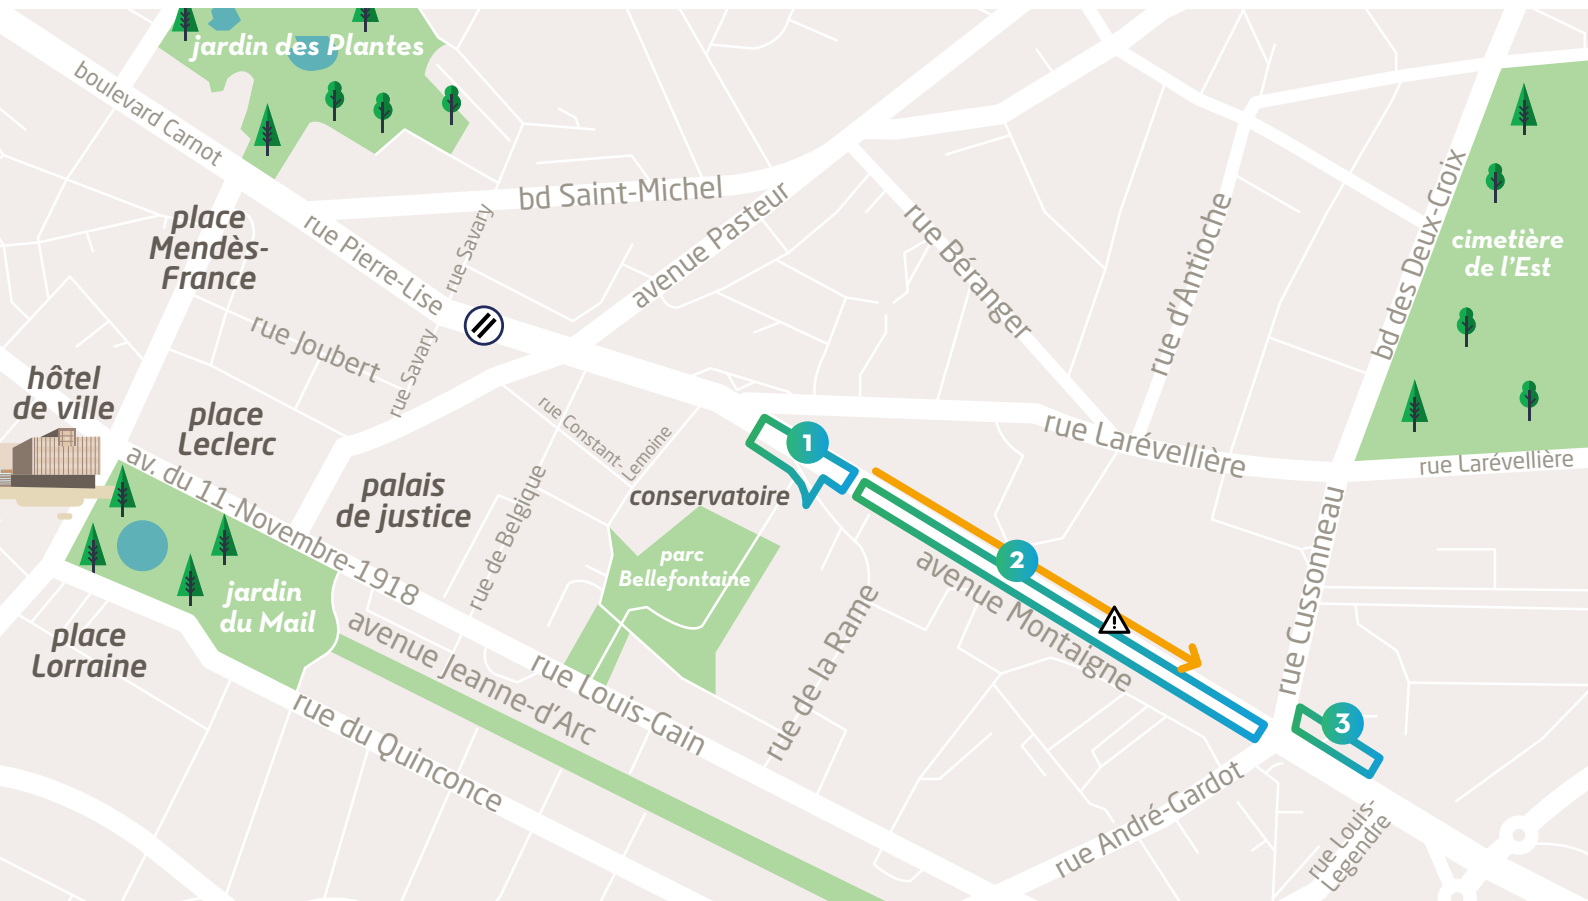

• INFO TRAVAUX

PIERRE-LISE / MONTAIGNE • SEPTEMBRE 2022

Les travaux du tramway entament leur dernière ligne droite avant les essais qui débuteront en janvier 2023. Les chantiers contraignants se termineront progressivement d'ici à la fin de l'année 2022. Nous restons mobilisés auprès de vous pour minimiser la gêne occasionnée durant ces derniers travaux. Merci pour votre compréhension.

Sauf mention contraire, la circulation est maintenue à l'identique.

• Tramway

1 Construction de la station Conservatoire et dallage de l'esplanade

📅 Période: jusqu'à début octobre.

2 Aménagement du trottoir, de la plateforme et de la station Montaigne

📅 Période: jusqu'à mi-octobre.

➔ Sens unique sur l'avenue Montaigne vers le centre commercial Espace Anjou.

⚠️ Fermetures ponctuelles de l'avenue Montaigne pour assurer les livraisons de matériaux.

3 Aménagement du trottoir et de la voirie

📅 Période: jusqu'à fin septembre.

🔧 Ponçage des rails

📅 Période: début septembre.

📍 • Restez informé

Pour recevoir l'info travaux de votre quartier, inscrivez-vous à la **newsletter Info travaux Pierre-Lise / Montaigne** sur angers.fr/travaux